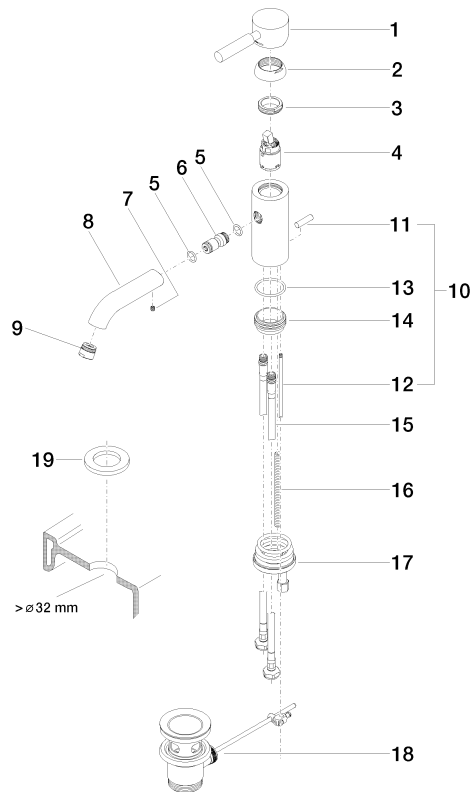

## EDITION PRO Waschtisch-Einhandbatterie mit Ablaufgarnitur - Chrom

---

33 501 626

- Ausladung 126 mm
- starrer Auslauf
- runder luftangereicherter Strahl
- Armaturenhöhe 132 mm
- Höhe bis Luftsprudler 45 mm
- Bohrungsdurchmesser 35 mm
- 2x Druckschlauch M 10 x 1 eingeschraubt, dichtheitsgeprüft
- Durchfluss max. 7 l/min
- bleifrei

Nur für Becken mit Überlauf geeignet.

	Chrom	33 501 626-00
	Schwarz matt	33 501 626-33
	Chrom gebürstet	33 501 626-93

**EDITION PRO Waschtisch-Einhandbatterie mit Ablaufgarnitur - Chrom**

33 501 626

mm [inches]

## EDITION PRO Waschtisch-Einhandbatterie mit Ablaufgarnitur - Chrom

33 501 626

### Ersatzteilstückliste

Nr.	Artikelnummer	Benennung	Verbaumenge	Lieferzeit
1	90 20 62 046 00-00	Griff	1	10
2	09 28 30 008-00	Haube	1	10
3	09 24 04 130-07	Mutter	1	30
4	90 15 05 041 00 90	Kartusche	1	2
5	09 14 10 003 90	Dichtung	1	2
6	09 24 04 025 10 90	Nippel	1	2
7	90 31 11 030 00 90	Stift	1	2
8	09 11 06 059 10-00	Auslauf	1	10
9	90 23 01 022 00-00	Luftsprudler	1	10
10	04 20 62 030 80-00	Zugstange	1	10
11	09 20 62 030-00	Griff	1	10
12	09 31 09 080-00	Zugstange	1	10
13	09 14 10 119 90	Dichtung	1	2
14	09 28 10 109-07	Ring	1	30
15	04 30 04 104 00 90	Schlauch	2	2
16	09 31 11 012 90	Stift	1	2
17	04 30 11 085 88 90	Befestigungssatz	1	2
18	90 11 01 001 00-00	Ablaufgarnitur	1	10
19	12 730 970-00	Rosette für Hahnlochabdeckung - Chrom	1	10