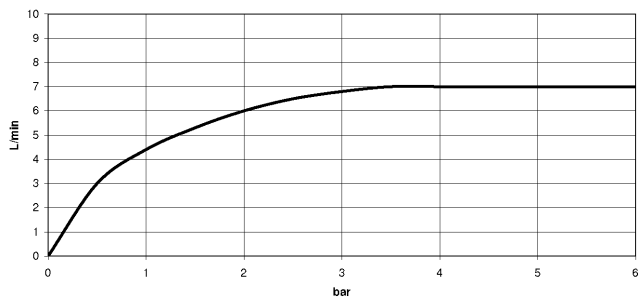

Durchflussdiagramm

Zertifikate

WRAS_1807097. LGA_9389.