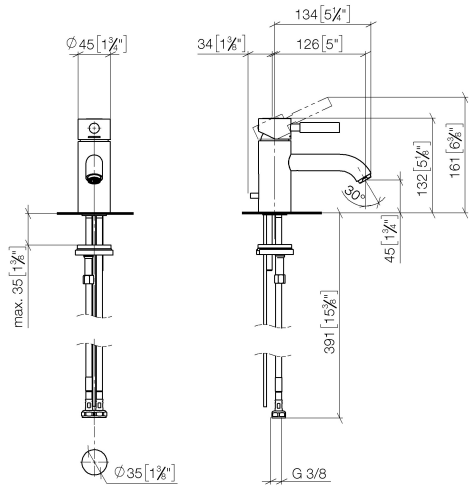

## EDITION PRO Waschtisch-Einhandbatterie mit Ablaufgarnitur - Chrom

---

33 501 626

- Ausladung 126 mm
- starrer Auslauf
- runder luftangereicherter Strahl
- Armaturenhöhe 132 mm
- Höhe bis Luftsprudler 45 mm
- Bohrungsdurchmesser 35 mm
- 2x Druckschlauch M 10 x 1 eingeschraubt, dichtheitsgeprüft
- Durchfluss max. 7 l/min
- bleifrei

Nur für Becken mit Überlauf geeignet.

	Chrom	33 501 626-00
	Schwarz matt	33 501 626-33
	Chrom gebürstet	33 501 626-93

**EDITION PRO Waschtisch-Einhandbatterie mit Ablaufgarnitur - Chrom**

33 501 626

mm [inches]

## EDITION PRO Waschtisch-Einhandbatterie mit Ablaufgarnitur - Chrom

33 501 626

### Ersatzteilstückliste

Nr.	Artikelnummer	Benennung	Verbaumenge	Lieferzeit
1	90 20 62 046 00-00	Griff	1	10
2	09 28 30 008-00	Haube	1	10
3	09 24 04 130-07	Mutter	1	30
4	90 15 05 041 00 90	Kartusche	1	2
5	09 14 10 003 90	Dichtung	1	2
6	09 24 04 025 10 90	Nippel	1	2
7	90 31 11 030 00 90	Stift	1	2
8	09 11 06 059 10-00	Auslauf	1	10
9	90 23 01 022 00-00	Luftsprudler	1	10
10	04 20 62 030 80-00	Zugstange	1	10
11	09 20 62 030-00	Griff	1	10
12	09 31 09 080-00	Zugstange	1	10
13	09 14 10 119 90	Dichtung	1	2
14	09 28 10 109-07	Ring	1	30
15	04 30 04 104 00 90	Schlauch	2	2
16	09 31 11 012 90	Stift	1	2
17	04 30 11 085 88 90	Befestigungssatz	1	2
18	90 11 01 001 00-00	Ablaufgarnitur	1	10
19	12 730 970-00	Rosette für Hahnlochabdeckung - Chrom	1	10